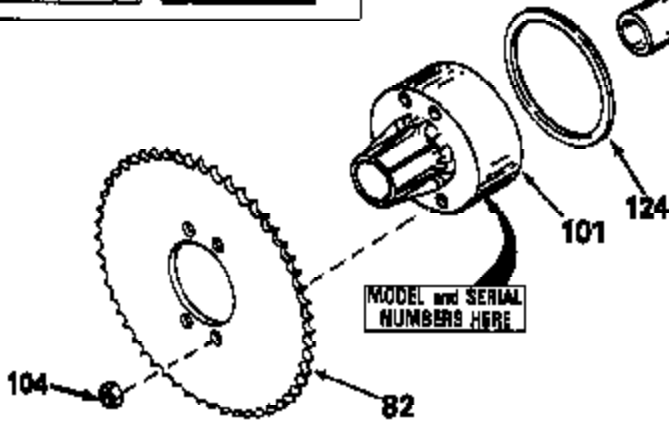

# JOIST

SICHER IST DAS:  
DAS ORIGINAL

47	48
47A	48A
47B	48B
47C	48C
47D	48D
47E	48E
47H	48H
47L	48L

47M	48M
47P	48P
47R	48R
47V	48V
47W	48W
47X	48X

Ref #	Part Number	Qty	Description
13	778368	2	Bevel Gear (13 teeth) (Incl. 14)
14	778368	2	Bevel Pinion (13 teeth) (Incl. 13)
17	786040	1	Drive Pin
26	792125	4	Retaining Ring (pkg of 2)
31A	780096	2	Flat Washer .625 ID x .057W
31	780001	2	Flat Washer .750 ID X .056W
47C	774727	1	Axle (7-25/32" long)
48C	774728	1	Axle (17-7/16" long)
82	786041A	1	Optional Sprocket (45 teeth - 7.389" OD)
82	786042	1	Optional Sprocket (40 teeth - 6.650" OD)
82	786043	1	Optional Sprocket (54 teeth - 8.823" OD)
82	786051	1	Optional Sprocket (60 teeth - 9.841" OD)
82	786070	1	Optional Sprocket (48 teeth - 7.920" OD)
90	788067B	1	Grease (32 oz. bottle Bentonite greas e)
101	774344	1	Differential Carrier (Incl. 137)
102	774345	1	Differential Carrier (Incl. 139)
103	792041	4	Screw 5/16-18 x 3-3/4"
104	792042	4	Locknut 5/16-18
137	780077	1	Bushing .7505
139	780077	1	Bushing .7505

100-185C Peerless Page 2 of 2